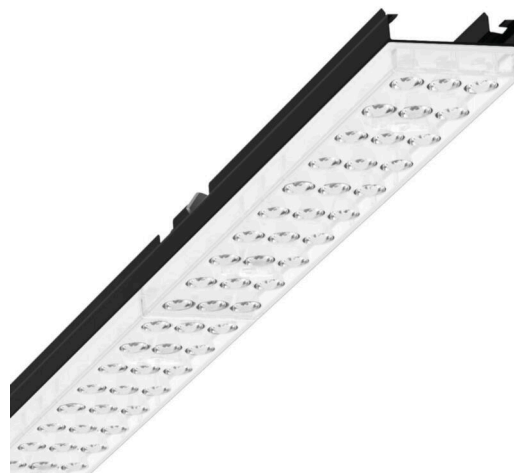

Лампо- и прибородержатели - Individual.Lens.Optic - прямой несимметричный свет, двойной - без видимых стыков

Ламподержатель из оцинкованного стального профиля, поверхность покрыта лаком на полиэфирной смоле. Крепление без инструментов с нажимными затворами, встроенными в конструкцию, обеспечивают защиту от кражи и взлома. Цвет корпуса черный RAL 9005; Прямое двойное несимметричное излучение, распределение света посредством линзы «Individual.Lens.Optic» из пластика ПММА. Оптика отдельных линз делает сборку и установку предельно удобными, плоскость легко чистится. Тройные ряды из отдельных линз и лампо-/прибородержатели, идеально согласованные между собой, обеспечивают цельный вид без стыков и неравномерностей. Подключение к электросети через штатную 5-полюсную штекерную деталь для быстрой сборки, со свободным выбором фаз. Встроенный механизм для правильной сборки для быстрого контакта. Сменные блоки, позволяющие легко модернизировать освещение, существенно продлевают срок службы всей осветительной установки.

DEEP-LINK

<https://www.regiolum.de/ru/article/19460006024>

Ссылка	LED 6000lm 840
ηLB	100 %
Φ ↓/↑	99 % / 1 %
UGR поп./вдоль дисплей	19.3 / 18.0
	65° < 3000cd/m²

Механика

цвет корпуса	черный RAL 9005
размеры (LxWxH/DxH)	1531mm x 55mm x 37mm
вес (нетто)	1.9kg
Вид монтажа	сборка трековых систем, световая структура